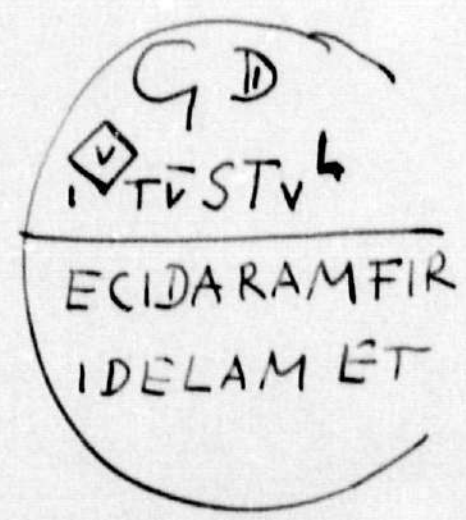

Zu St. Gallen 205

und d. Mai: \int \bar{A} M \diamond (y. u.)

Intit.: m. Gelb, Rot, Blau, od, and
mit schwarz

bes. 1: D

10: UR m. e. kundenähnlichen
Tier

302

v

65

X

(u. e. Ad. X trans-
scrib.)

Ego uidi stultum
firma radice et
maled(x))

Da von Manid. T. 100 genannte
Länge. H. d. Odo ex moralibus Q. 1. 57 X
enth. in Wibel. die 'Collat.' und d.
Titel 'Occupationes'.