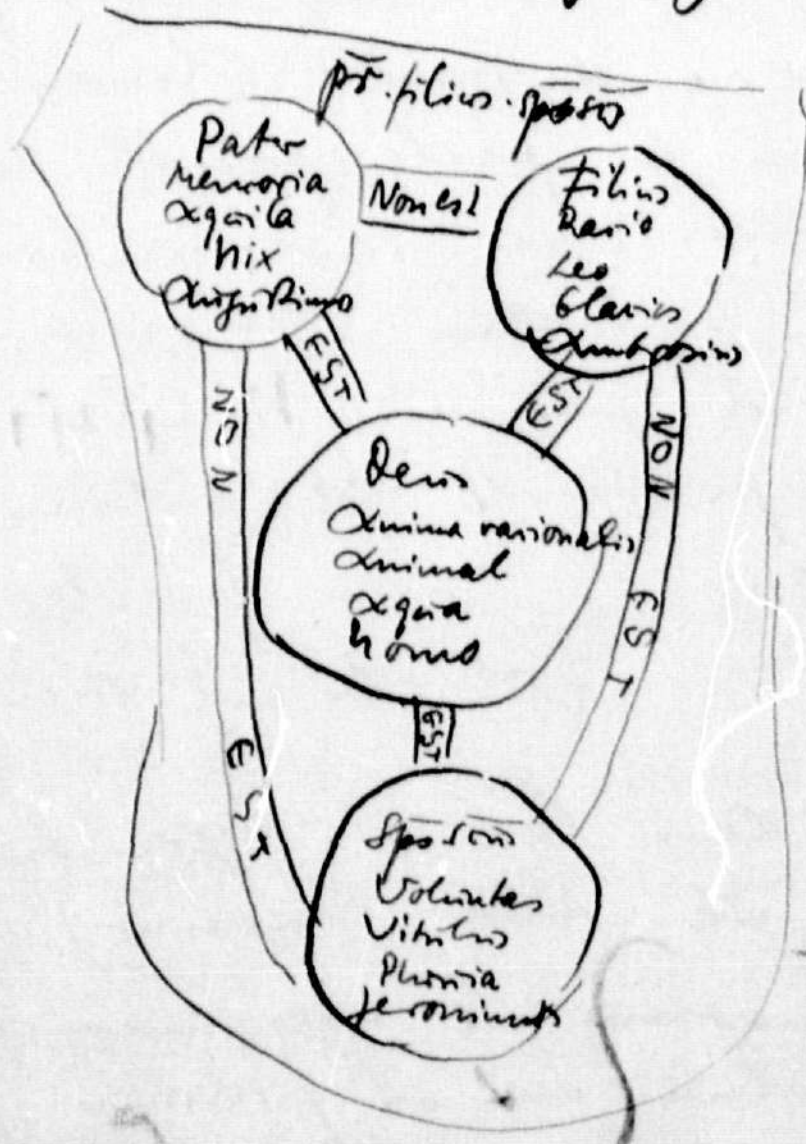

Hamburg, Stadtbibl. Mus. hist. 31<sup>e</sup> /a.  
Collectanea V. Preitl,

215 x 320

Bib. y. Absc. y.

M. Philologica Hamburgensis  
in Bibliotheca  
(Bibliotheca Wolfiana).

pt. 7<sup>o</sup> Systema fidei Catholice a magro  
Hieronymo de praga heresiarcha compositum.

Opus pt. 8 r-90  
Benedictus in  
Mensis ab. d. Octobris

Handwritten scribbles and signatures at the bottom of the page.